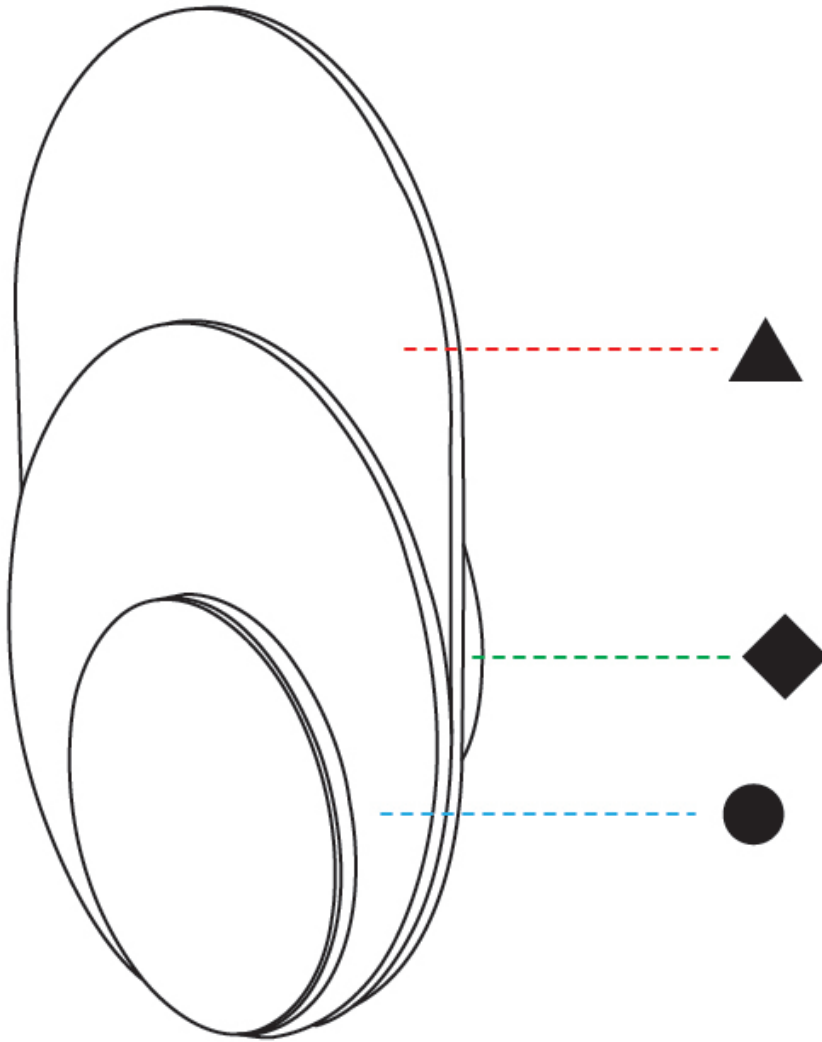

Ø250mm 9 ¹³/₁₆"

Ø172mm 6 ³/₄"

LUOMU 4 SURFACE

D72026-

PROJECT	_____
TYPE	_____
SPECIFIER	_____
QUANTITY	_____
DATE	_____

D

PROJECT	_____
TYPE	_____
SPECIFIER	_____
QUANTITY	_____
DATE	_____

LUOMU 5 SURFACE